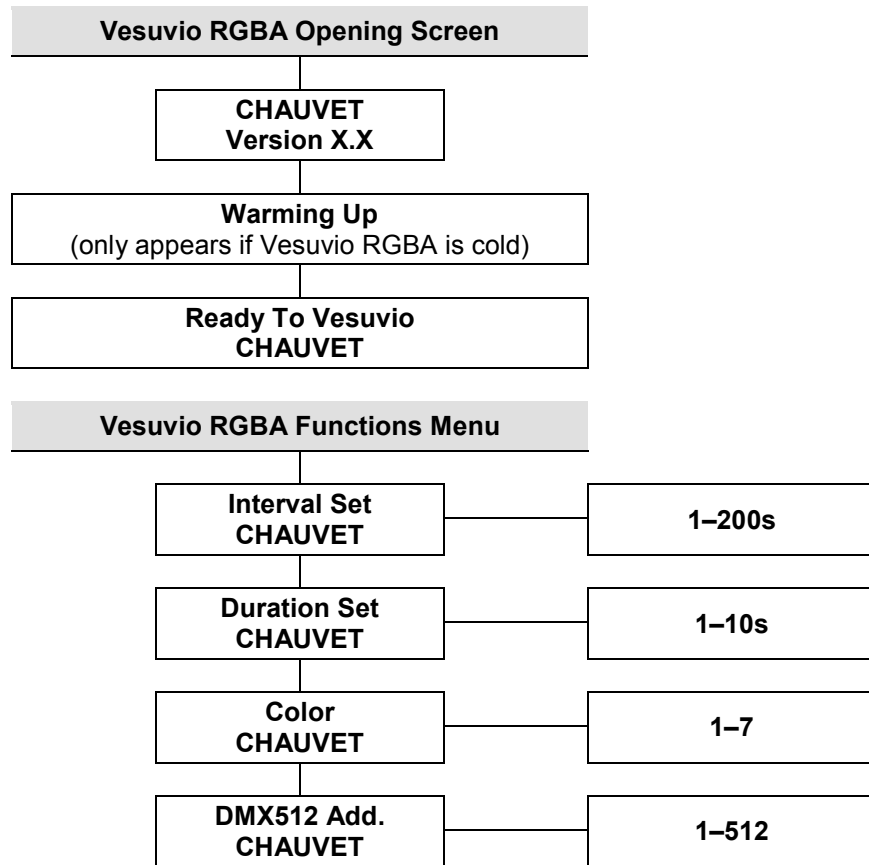

Menu Map

DMX Values

9CH	Channel	Function	Value	Percent/Setting
	1	Fog	000 010 011 255	No function Fog on
	2	Dimmer	000 255	0-100%
	3	Red	000 255	0-100%
	4	Green	000 255	0-100%
	5	Blue	000 255	0-100%
	6	Amber	000 255	0-100%
	7	Strobe	000 255	0-100%
	8	Auto Color	000 010 011 012 013 015 16 017 019 020 021 023 024 025 027	No function Amber/Blue Amber Amber/Blue dim to bright Green Green/Blue dim to bright Amber/Green Amber/Green/Blue dim to bright Amber/Green Amber/Green/Blue dim to bright